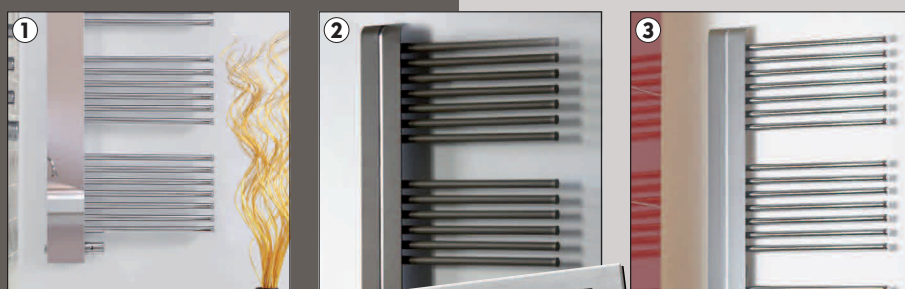

Alster

Der neue Designheizkörper Alster lässt keine Wünsche mehr offen! Stilvoll und funktionell in jeder Hinsicht. Besonders praktisch beim Alster sind die seitlichen Öffnungen, die das problemlose Aufhängen von Hand-/ Badetücher ermöglichen. Erhältlich in weiß oder Chrom mit Abdeckungen in weiß bzw. grau oder eine praktische Spiegelblende. In 3 verschiedenen Größen. Wahlweise mit Sammelrohranordnung rechts oder links.

- Rohr-in-Rohr System
- Exklusives Design
- Handtücher lassen sich bequem von der Seite aufhängen
- Hervorragende Verarbeitung
- Pulverbeschichtet
- 3 Größen
- 5 Jahre Garantie

Anschlussvarianten ab Seite 23

Höhe in mm	Breite in mm	Nabenabstand in mm	Leistung EN 442 75/65/20°C (W)	Weiß (mit Blende weiß) Art.-Nr.	Weiß (mit Blende Spiegel) Art.-Nr.	Chrom (mit Blende grau) Art.-Nr.	Chrom (mit Blende Spiegel) Art.-Nr.	Anthrazit (mit Blende anthrazit) Art.-Nr.	Anthrazit (mit Blende Spiegel) Art.-Nr.	Zuordnung E-Patrone Leistung (W)
1120	545	50	440	AL-10-W	AL-10-WS	AL-10-C	AL-10-CS	AL-10-A	AL-10-AS	600
1540	545	50	614	AL-20-W	AL-20-WS	AL-20-C	AL-20-CS	AL-20-A	AL-20-AS	600
1840	545	50	793	AL-30-W	AL-30-WS	AL-30-C	AL-30-CS	AL-30-A	AL-30-AS	900

* Die Heizleistung laut Tabelle kann bei den Ausführungen chrom reduziert sein.

- 1 Alster, Farbe Chrom mit Blende Spiegel
- 2 Alster, Farbe anthrazit mit Blende anthrazit
- 3 Alster, Farbe Chrom mit Blende grau